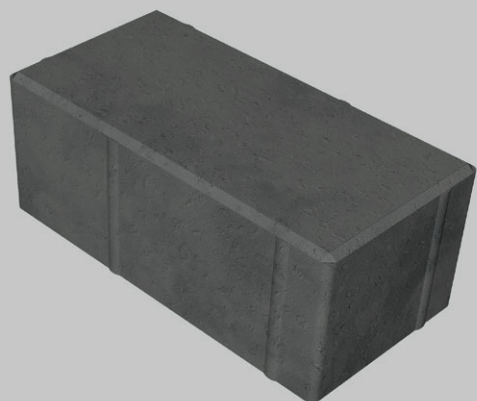

KOSTKA PRZEMYSŁOWA

STANDARD K-003

WYMIARY

6,5X20X8

MATERIAŁ

BETON

KOLORY:

żółty

czerwony

biały

PRODUKT

K-003

ILOŚĆ NA PALECIE

X

WAGA PALETY

XXKG

KOSTKA PRZEMYSŁOWA

PROSTOKĄT STANDARD K-004

WYMIARY

10X20X8

MATERIAŁ

BETON

KOLORY:

żółty

czerwony

biały

PRODUKT

K-004

ILOŚĆ NA PALECIE

X

WAGA PALETY

XXKG